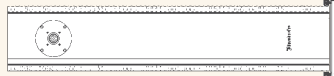

Weitere Maße auf Anfrage / *further sizes on request*

Zubehör / Accessories

Rack	Bösendorfer Hifi Rack R2 / Höhe in 27cm oder 37cm / <i>Height 27cm or 37cm</i>	820,-
Brass Spikes	Set: 4 Messing-Spikes in einer Box / <i>Set of four brass spikes in a box</i>	68,-
RDC Spikes	Set: 4 Granulat-Spikes in einer Box / <i>Set of four granules spikes in a box</i>	88,-
Black Diamonds	Set: 4 Keramik-Spikes in einer Box / <i>Set of four ceramics spikes in a box</i>	124,-
Acoustic BalanceBases	Set: 2 ABB-Bodenplatten (VC1, VC2, VC7) / <i>Set of two Acoustic BalanceBases (VC1, VC2, VC7)</i>	324,-

Satz-, Druckfehler und Preisänderungen sowie Irrtümer vorbehalten. / *Prices without engagement. Subject to change.*

Center

H: 160 mm h: 6.3"
 T: 270 mm d: 10.6"
 B: 480 mm w: 18.9"
 Nennimpedanz / Impedance: 8 Ohm
 Nennbelastbarkeit / power rating: 40 Watt
 netto: 9 kg
 net: 20 lb