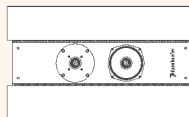

A TRIBUTE TO YOUR EARS

L. Bösendorfer Klavierfabrik GmbH

Graf Starhemberg-Gasse 14 Tel +43 (1) 504 66 51-0
1040 Vienna, Austria Fax +43 (1) 504 66 51-39
audio@boesendorfer.com, www.boesendorfer.com

Wall
H: 550 mm h: 21.7"
T: 138 mm d: 5.4"
B: 360 mm w: 14.2"
Nennimpedanz /
Impedance: 8 Ohm
Nennbelastbarkeit /
power rating: 40 Watt
netto: 8,5 kg
net: 19 lb