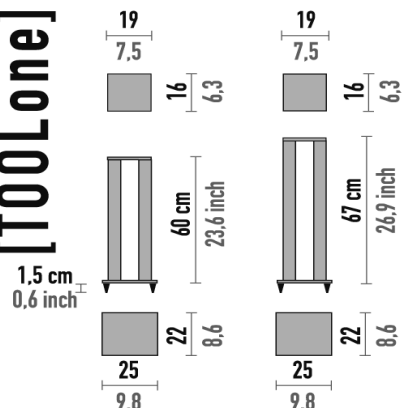

MusicTools - listino Italia prezzo al pubblico iva compresa - Euro Italy retail price list
validità da Maggio 2011

MODELLO	h cm	colore	finitura	codice	prezzo € la coppia	MODELLO	h cm	colore	finitura	codice	prezzo € la coppia

[TOOLone]

60	nero	oro	TEN600	1.064,00
67	nero	oro	TEN670	1.064,00