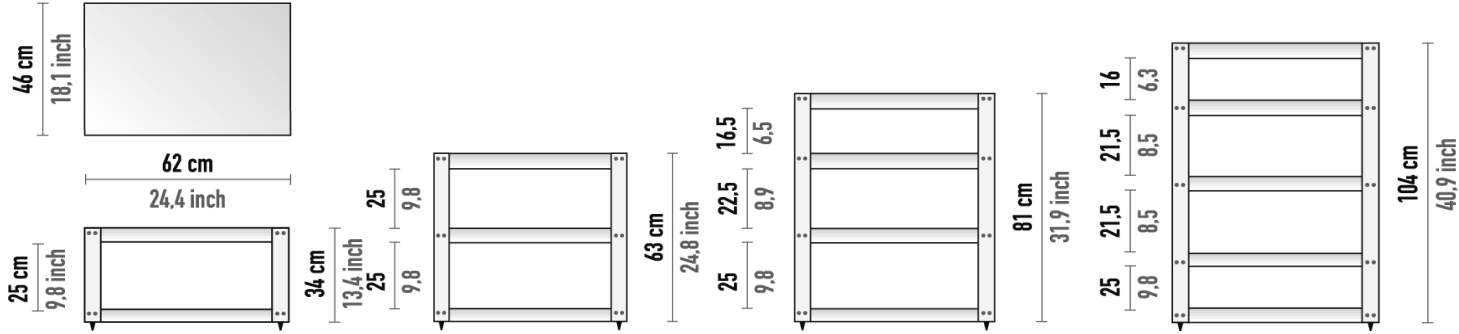

MODELLO	h cm	n.piani	piano di appoggio	codice	prezzo €

[Alica]

34	2	Rovere	AAR622	768,00
34	2	nero	AAN622	768,00
34	2	ciliegio	AAC622	768,00
34	2	wengè	AAW622	768,00
34	2	bianco lac	AAB622	854,00
63	3	Rovere	AAR623	1.023,00
63	3	nero	AAN623	1.023,00
63	3	ciliegio	AAC623	1.023,00
63	3	wengè	AAW623	1.023,00
63	3	bianco lac	AAB623	1.125,00
81	4	Rovere	AAR624	1.297,00
81	4	nero	AAN624	1.297,00
81	4	ciliegio	AAC624	1.297,00
81	4	wengè	AAW624	1.297,00
81	4	bianco lac	AAB624	1.425,00
104	5	Rovere	AAR625	1.594,00
104	5	nero	AAN625	1.594,00
104	5	ciliegio	AAC625	1.594,00
104	5	wengè	AAW625	1.594,00
104	5	bianco lac	AAB625	1.748,00

[Alica]