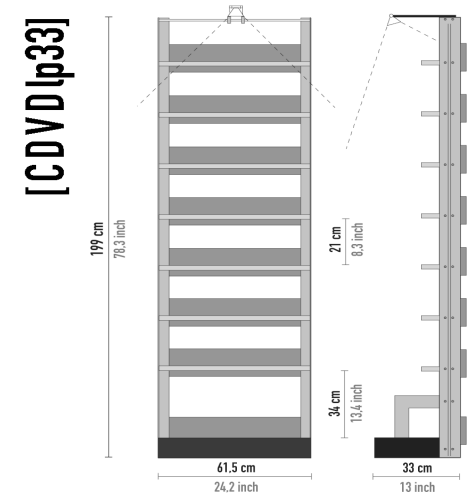

### CDonly 11 piani 62x199 cm

capacità 640 cd

no luce **Rovere Sbiancato** codice CD480R € 1.984,00

con luce **Rovere Sbiancato** codice CD48LR € 2.162,00

no luce **Wenge'** codice CD480W € 1.984,00

con luce **Wenge'** codice CD48LW € 2.162,00

### CDonly 11 piani 102x199 cm

capacità 1.100 cd

no luce **Rovere Sbiancato** codice CD110R € 2.467,00

con luce **Rovere Sbiancato** codice CD11LR € 2.645,00

no luce **Wenge'** codice CD110W € 2.467,00

con luce **Wenge'** codice CD11LW € 2.645,00

### CDVDlp33 8 piani 61,5x199 cm

per 150 lp e 420 cd oppure 240 dvd

no luce **Rov. Sbianc.** codice LP330R € 1.856,00

con luce **Rov. Sbianc.** codice LP33LR € 2.034,00

no luce **Wenge'** codice LP330W € 1.856,00