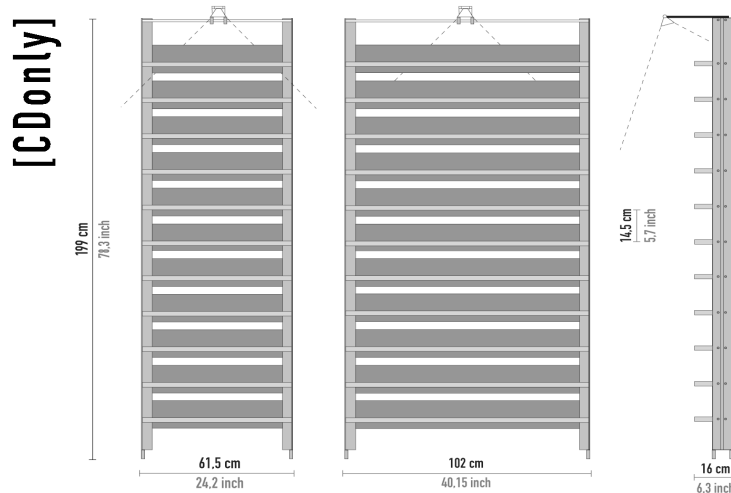

CDonly 11 piani 62x199 cm

capacità 640 cd

no luce **Rovere Sbiancato** codice CD480R € 1.984,00

con luce **Rovere Sbiancato** codice CD48LR € 2.162,00

no luce **Wenge'** codice CD480W € 1.984,00

con luce **Wenge'** codice CD48LW € 2.162,00

CDonly 11 piani 102x199 cm

capacità 1.100 cd

no luce **Rovere Sbiancato** codice CD110R € 2.467,00

con luce **Rovere Sbiancato** codice CD11LR € 2.645,00

no luce **Wenge'** codice CD110W € 2.467,00

con luce **Wenge'** codice CD11LW € 2.645,00