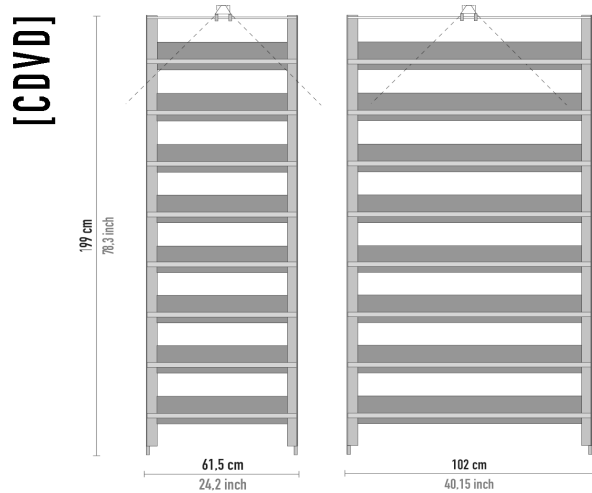

CDVD 8 piani 62x199 cm

capacità 280 dvd oppure 480 cd

no luce **Rovere Sbiancato** codice VD480R € 1.565,00

con luce **Rovere Sbiancato** codice VD48LR € 1.743,00

no luce **Wenge'** codice VD480W € 1.565,00

con luce **Wenge'** codice VD48LW € 1.743,00

CDVD 8 piani 102x199 cm

capacità 460 dvd oppure 800 cd

no luce **Rovere Sbiancato** codice VD800R € 1.917,00

con luce **Rovere Sbiancato** codice VD80LR € 2.095,00

no luce **Wenge'** codice VD800W € 1.917,00

con luce **Wenge'** codice VD80LW € 2.095,00