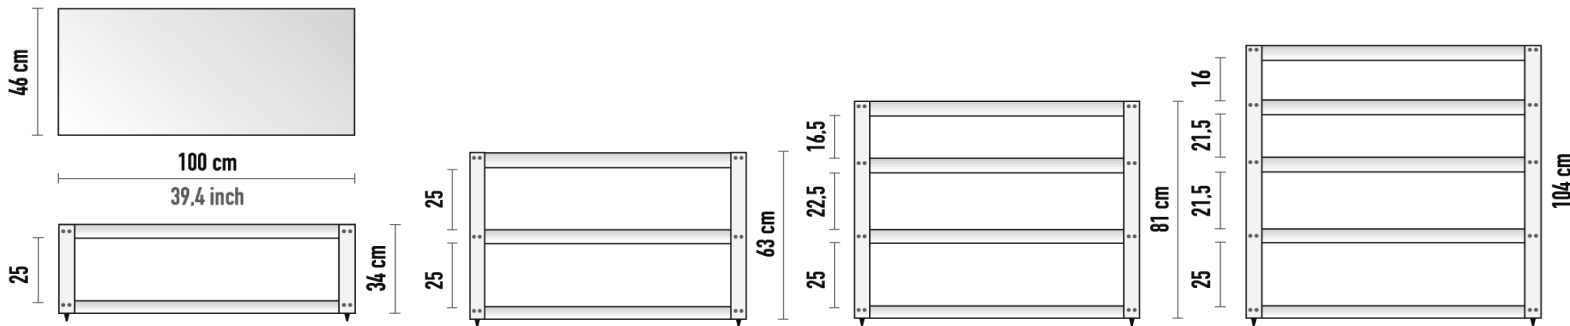

34	2	Rovere	AAR102	954,00
34	2	nero	AAN102	954,00
34	2	ciliegio	AAC102	954,00
34	2	wengè	AAW102	954,00
34	2	bianco lac	AAB102	1.048,00
63	3	Rovere	AAR103	1.208,00
63	3	nero	AAN103	1.208,00
63	3	ciliegio	AAC103	1.208,00
63	3	wengè	AAW103	1.208,00
63	3	bianco lac	AAB103	1.377,00
81	4	Rovere	AAR104	1.541,00
81	4	nero	AAN104	1.541,00
81	4	ciliegio	AAC104	1.541,00
81	4	wengè	AAW104	1.541,00
81	4	bianco lac	AAB104	1.741,00
104	5	Rovere	AAR105	1.878,00
104	5	nero	AAN105	1.878,00
104	5	ciliegio	AAC105	1.878,00
104	5	wengè	AAW105	1.878,00
104	5	bianco lac	AAB105	2.115,00