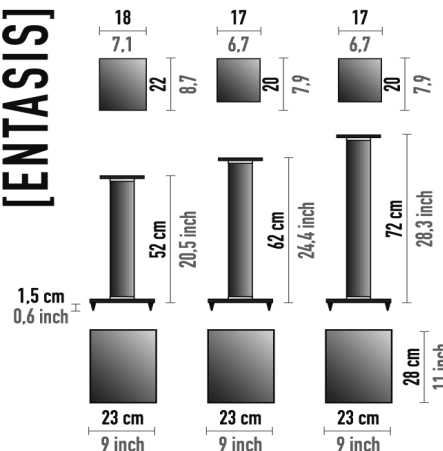

[ENTASIS]

52	nero	oro	ESN50G	694,00
52	nero	cromo	ESN50S	694,00
52	argento satinato	cromo	ESS50S	694,00
62	nero	oro	ESN60G	694,00
62	nero	cromo	ESN60S	694,00
62	argento satinato	cromo	ESS60S	694,00
72	nero	oro	ESN70G	694,00
72	nero	cromo	ESN70S	694,00
72	argento satinato	cromo	ESS70S	694,00