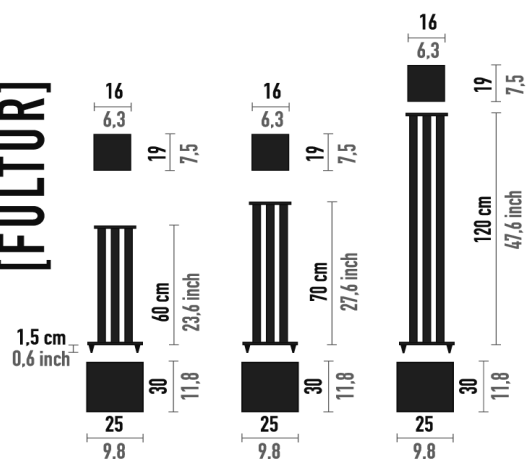

[FULTUR]

60	nero	oro	FRN600	557,00
70	nero	oro	FRN700	557,00
120	nero	oro	FRN120	589,00

ACCESSORI

Tutti i modelli Alica. Coro/Grancoro sono forniti con punte regolabili verso il pavimento. Sono disponibili, a richiesta, le ruote color silver con freno bloccante. Possono sostenere sino a 450 Kg

SET 4 RUOTE con freno	RES004	26,00
SET 5 RUOTE con freno	RES005	32,50
SOTTOPUNTE in acciaio inox confezione da n.4 pezzi	SEIX04	18,00
FILLIN riempimento fonoassorbente dedicato, conf.7 kg	FNA007	58,00